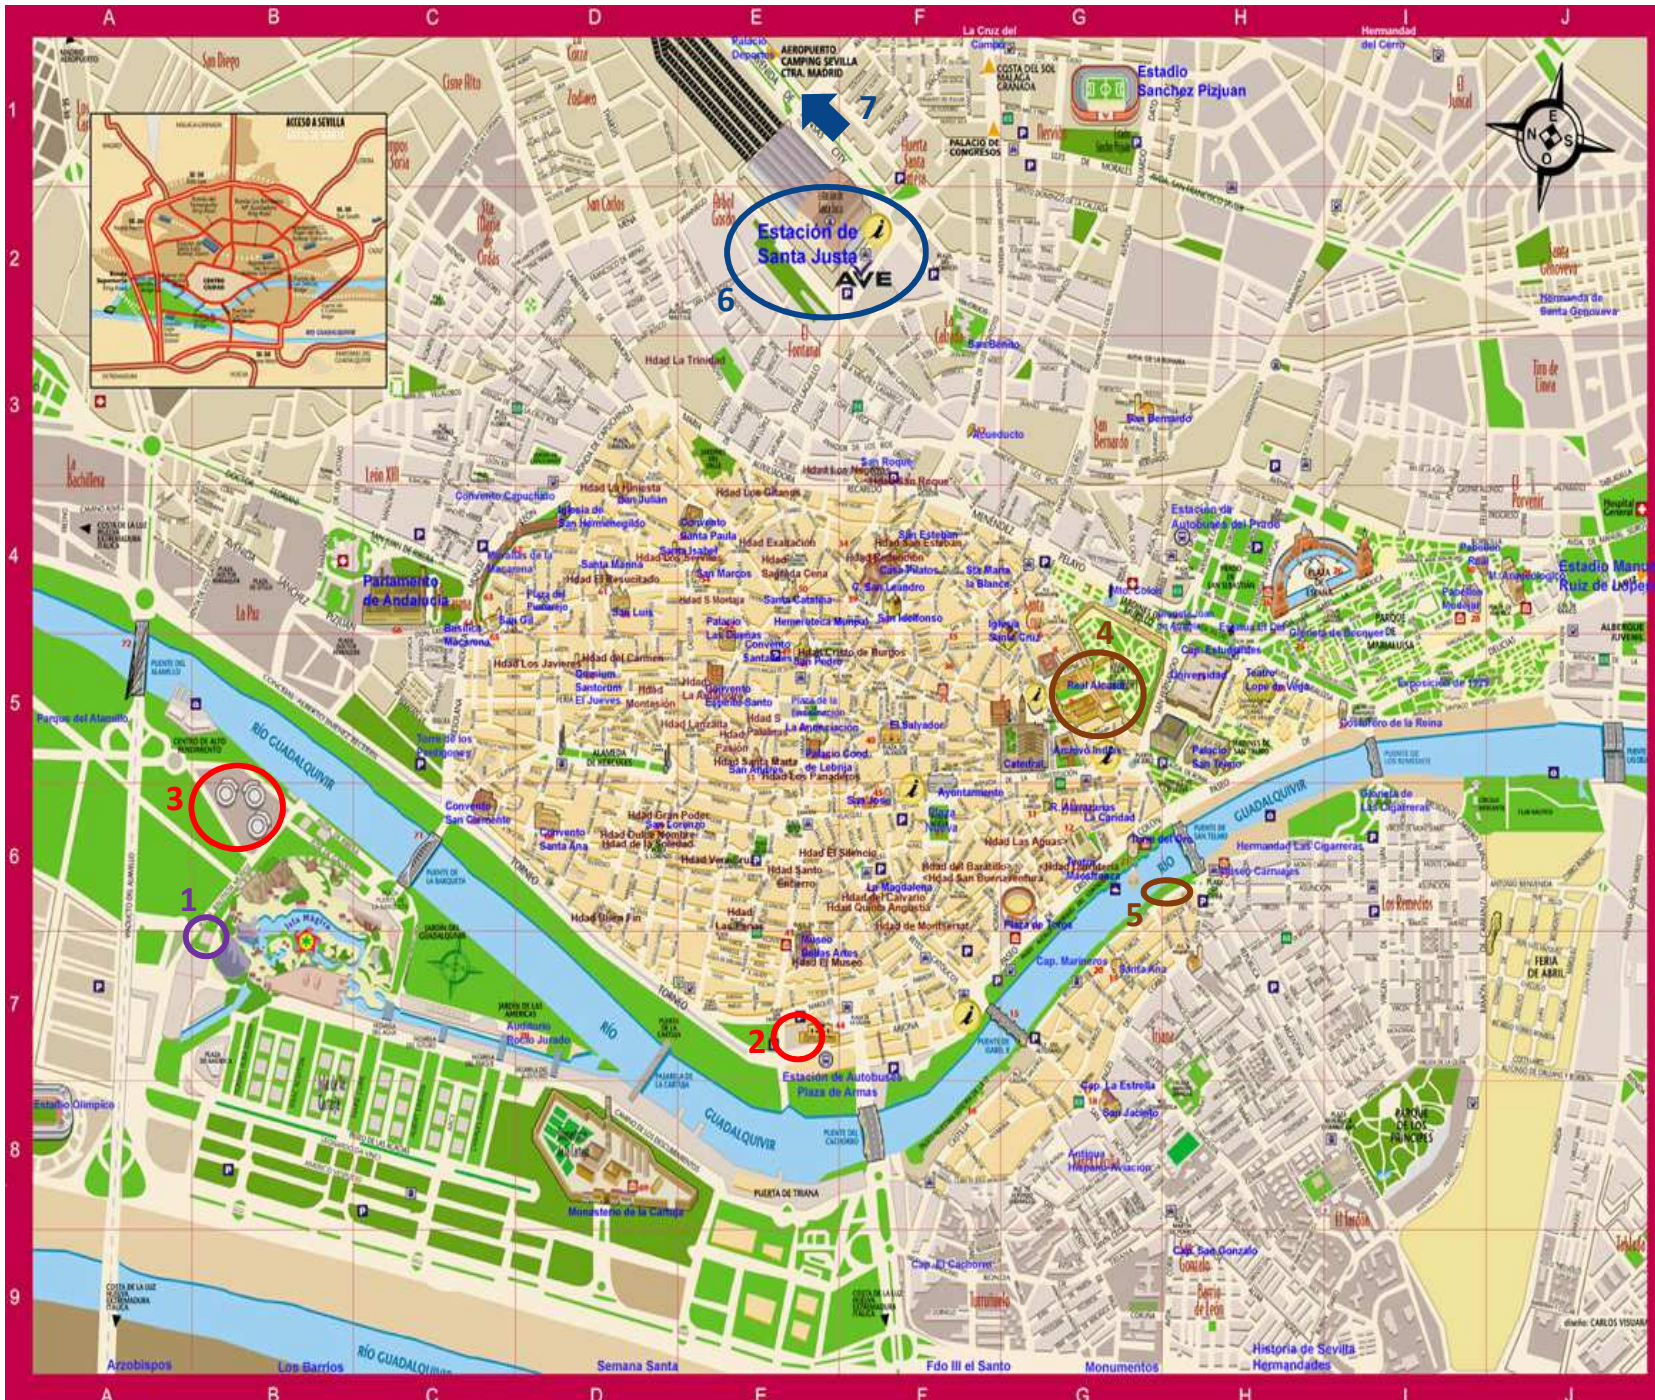

SEVILLA MAP

(1): Escuela Superior de Ingenieros. B-7. Technical Sesions' place. Address: Camino de los Descubrimientos s/n.

(2): Hotel NH Plaza de Armas. E-7. Address: Marqués de Paradas s/n St.

(3): Hotel Barceló Renacimiento. B-6. Address: Avenida Álvaro Alonso Barba s/n.

(4): Real Alcazar. G-5. Reception 6th October. Address: Patio de Banderas.

(5): Restaurante Abades Triana. H-6. Dinner 7th October. Address: Betis 69 St.

(6): Santa Justa Train Station. E-2. Address: Jose Laguillo St.

(7): Airport's Direction.